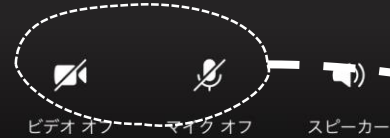

参加

返信の制限

投稿が制限されています

オンラインができるときは、  
ビデオマーク  がついているので、それをタッチし「参加」をおしてさんかします。

16:35 12月17日(木)

89%

×

オンラインテスト すみれ

オフ

ビデオの背景をぼかす

ビデオ オフ

マイク オフ

スピーカー

今すぐ参加

「今すぐ参加」  
をおすと、  
さんかできます。

オンラインテストでは、  
ビデオとカメラはオフ  
にしておきましょう。