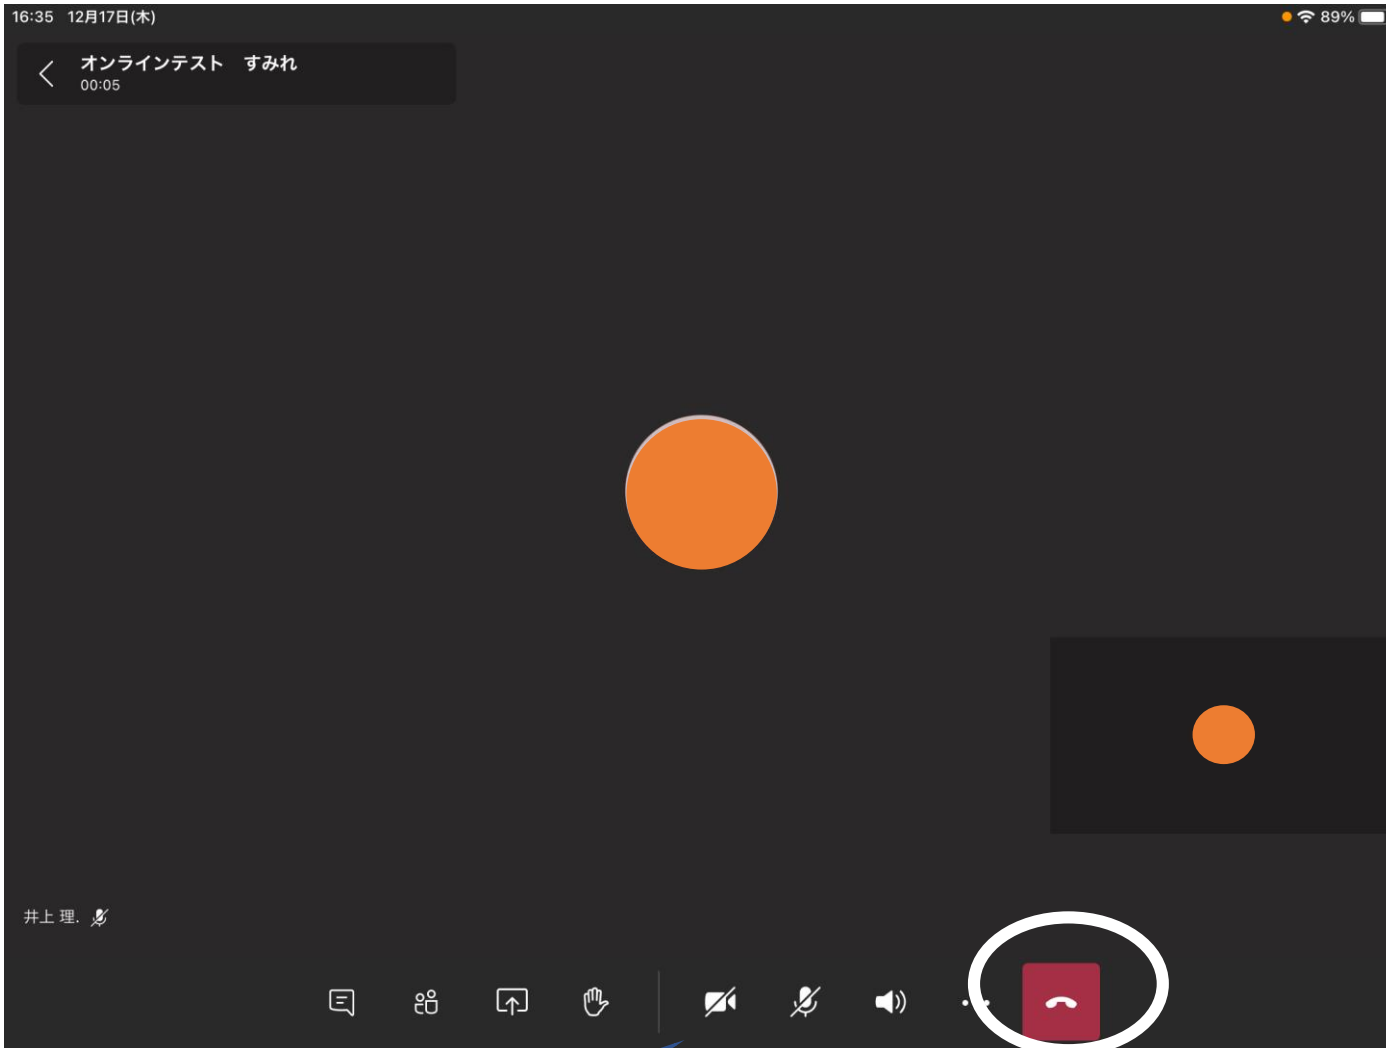

オフ

ビデオの背景をぼかす

ビデオ オフ

マイク オフ

スピーカー

今すぐ参加

「今すぐ参加」  
をおすと、  
さんかできます。

オンラインテストでは、  
ビデオとカメラはオフ  
にしておきましょう。

このがめんて、  
さんかかんりょう  
です😊

カメラの  
オン・オフ  
いまはオフ

マイクの  
オン・オフ  
いまはオフ

オンラインを  
おわるときは、  
ここをタッチします。