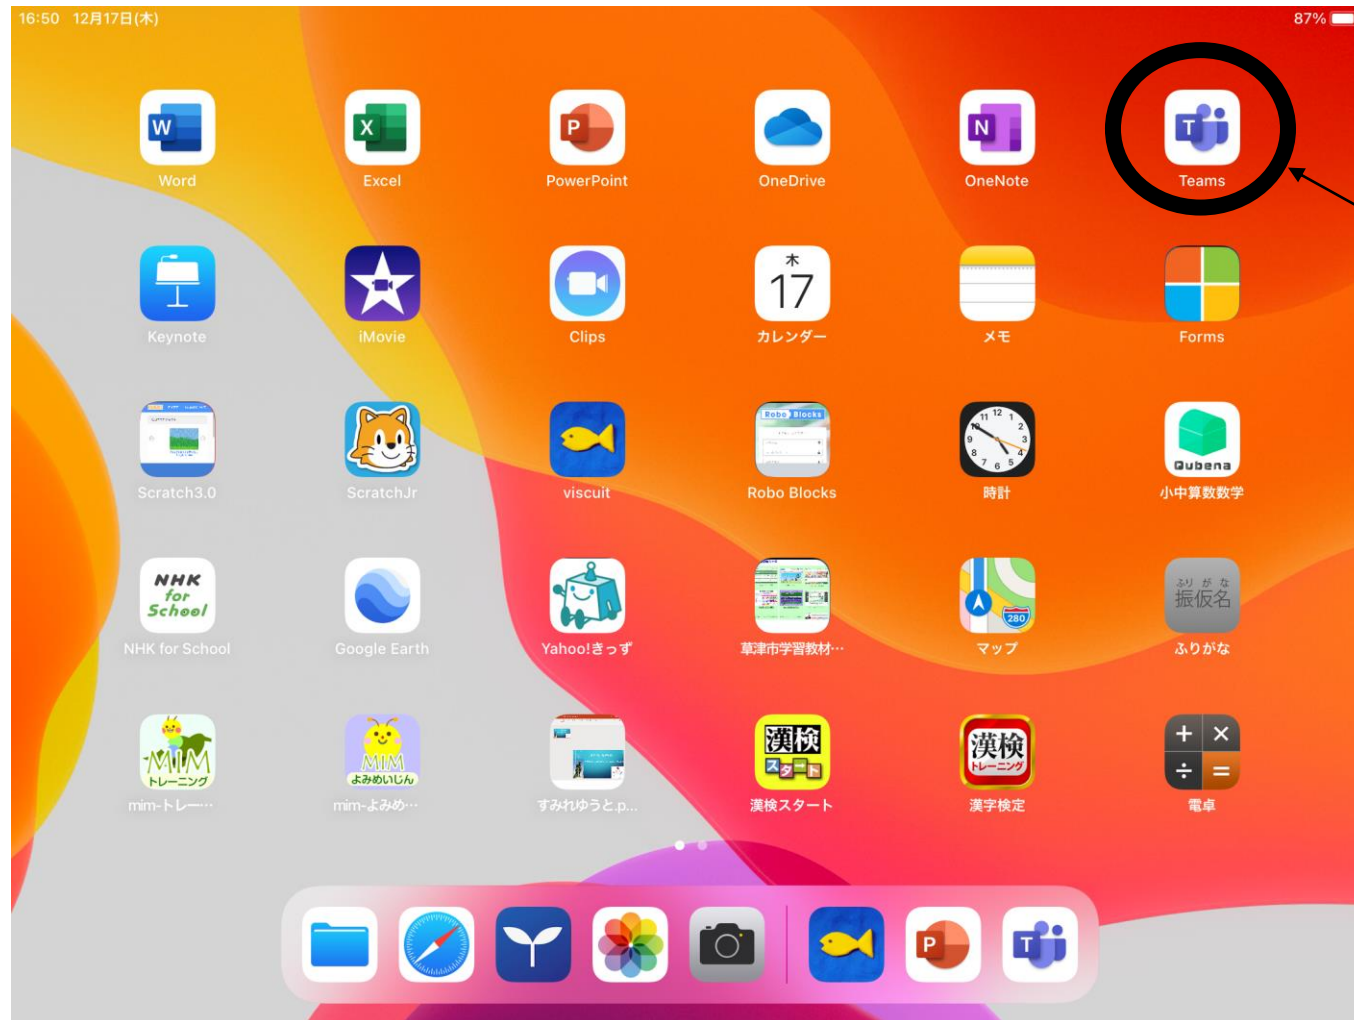

# Teamsへの さんかのしかた

タッチして、  
teamsをひらき  
ます。

じぶんのチーム

16:29 12月17日(木)

90%

一般  
すみれ

投稿

ファイル